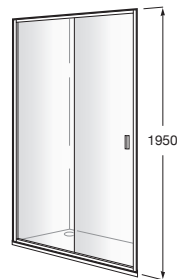

VICTORIA

L2-E - Frontal ducha de 1 hoja corredera + 1 fija

MEDIDAS

Longitud 1400 mm.

Altura 1950 mm.

COLORES Y ACABADOS

12 Cristal transparente / Perfil plata brillo

PVPR (IVA INCLUIDO)

427,13 €

DIBUJOS TÉCNICOS

CARACTERÍSTICAS

L2-E - Frontal ducha de 1 hoja corredera + 1 hoja fija. Para instalar entre paredes o con 1 lateral fijo LF (L2-E + LF). Cristal transparente y perfil plata brillo. Compensación de 25 mm.

Adecuada para: Plato de ducha

Grosor del cristal (mm): 6

Largo máximo de instalación (mm): 1410

Largo mínimo de instalación (mm): 1360

Tipo de puertas: Puertas correderas

COMPATIBLE

LF - Lateral Fijo
M187090..

LF - Lateral Fijo
M187080..

LF - Lateral Fijo
M187075..

LF - Lateral Fijo
M187070..

Victoria

Una colección de mamparas de puertas correderas, batientes y plegables con líneas puras y simples. Acabadas en cristal templado transparente de 6mm y perfiles plata brillo.