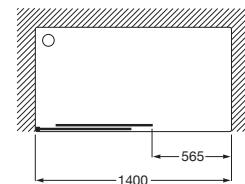

VICTORIA

L2-E - Frontal ducha de 1 hoja corredera + 1 fija

MEDIDAS

Longitud 1400 mm.

Altura 1950 mm.

COLORES Y ACABADOS

12 Cristal transparente / Perfil plata brillo

PVPR (IVA INCLUIDO)

427,13 €

DIBUJOS TÉCNICOS

CARACTERÍSTICAS

L2-E - Frontal ducha de 1 hoja corredera + 1 hoja fija. Para instalar entre paredes o con 1 lateral fijo LF (L2-E + LF). Cristal transparente y perfil plata brillo. Compensación de 25 mm.

Adecuada para: Plato de ducha

Grosor del cristal (mm): 6

Largo máximo de instalación (mm): 1410

Largo mínimo de instalación (mm): 1360

Tipo de puertas: Puertas correderas

COMPATIBLE

LF - Lateral Fijo
M187090..