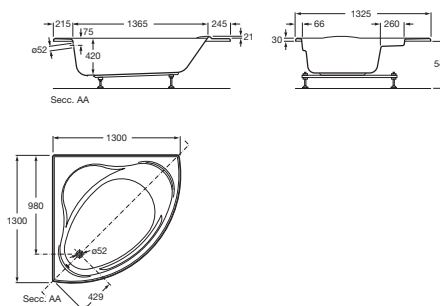

**BALI**

**Bañera acrílica angular simétrica con hidromasaje Tonic y juego de desagüe**

MEDIDAS

Longitud 1300 mm.

Anchura 1300 mm.

Altura 420 mm.

COLORES Y ACABADOS

00 Blanco

PVPR (IVA INCLUIDO)

**2786,63 €**

**DIBUJOS TÉCNICOS**

**CARACTERÍSTICAS**

Aislamiento acústico

Anchura interior (mm): 420

Apoyacabezas incluidos: 1

Capacidad (l): 177

Capacidad (personas): 1

Desagüe: Incluido

Estructura de montaje: Con bastidor

Forma: Angular simétrica

Instalación pies: Pies incluidos

Jets de agua: 6

Jets de aire: 10

Material: Acrílico