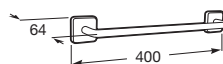

VICTORIA

**Toallero de lavabo (Posibilidad de instalación mediante tornillería o adhesivo)**

PVPR (IVA INCLUIDO)

**44,77 €**

DIBUJOS TÉCNICOS

**CARACTERÍSTICAS**

Acabado: Brillo

Adecuado para: Lavabo

Forma: Recto

Material: Metal

Tipo de instalación: Mural